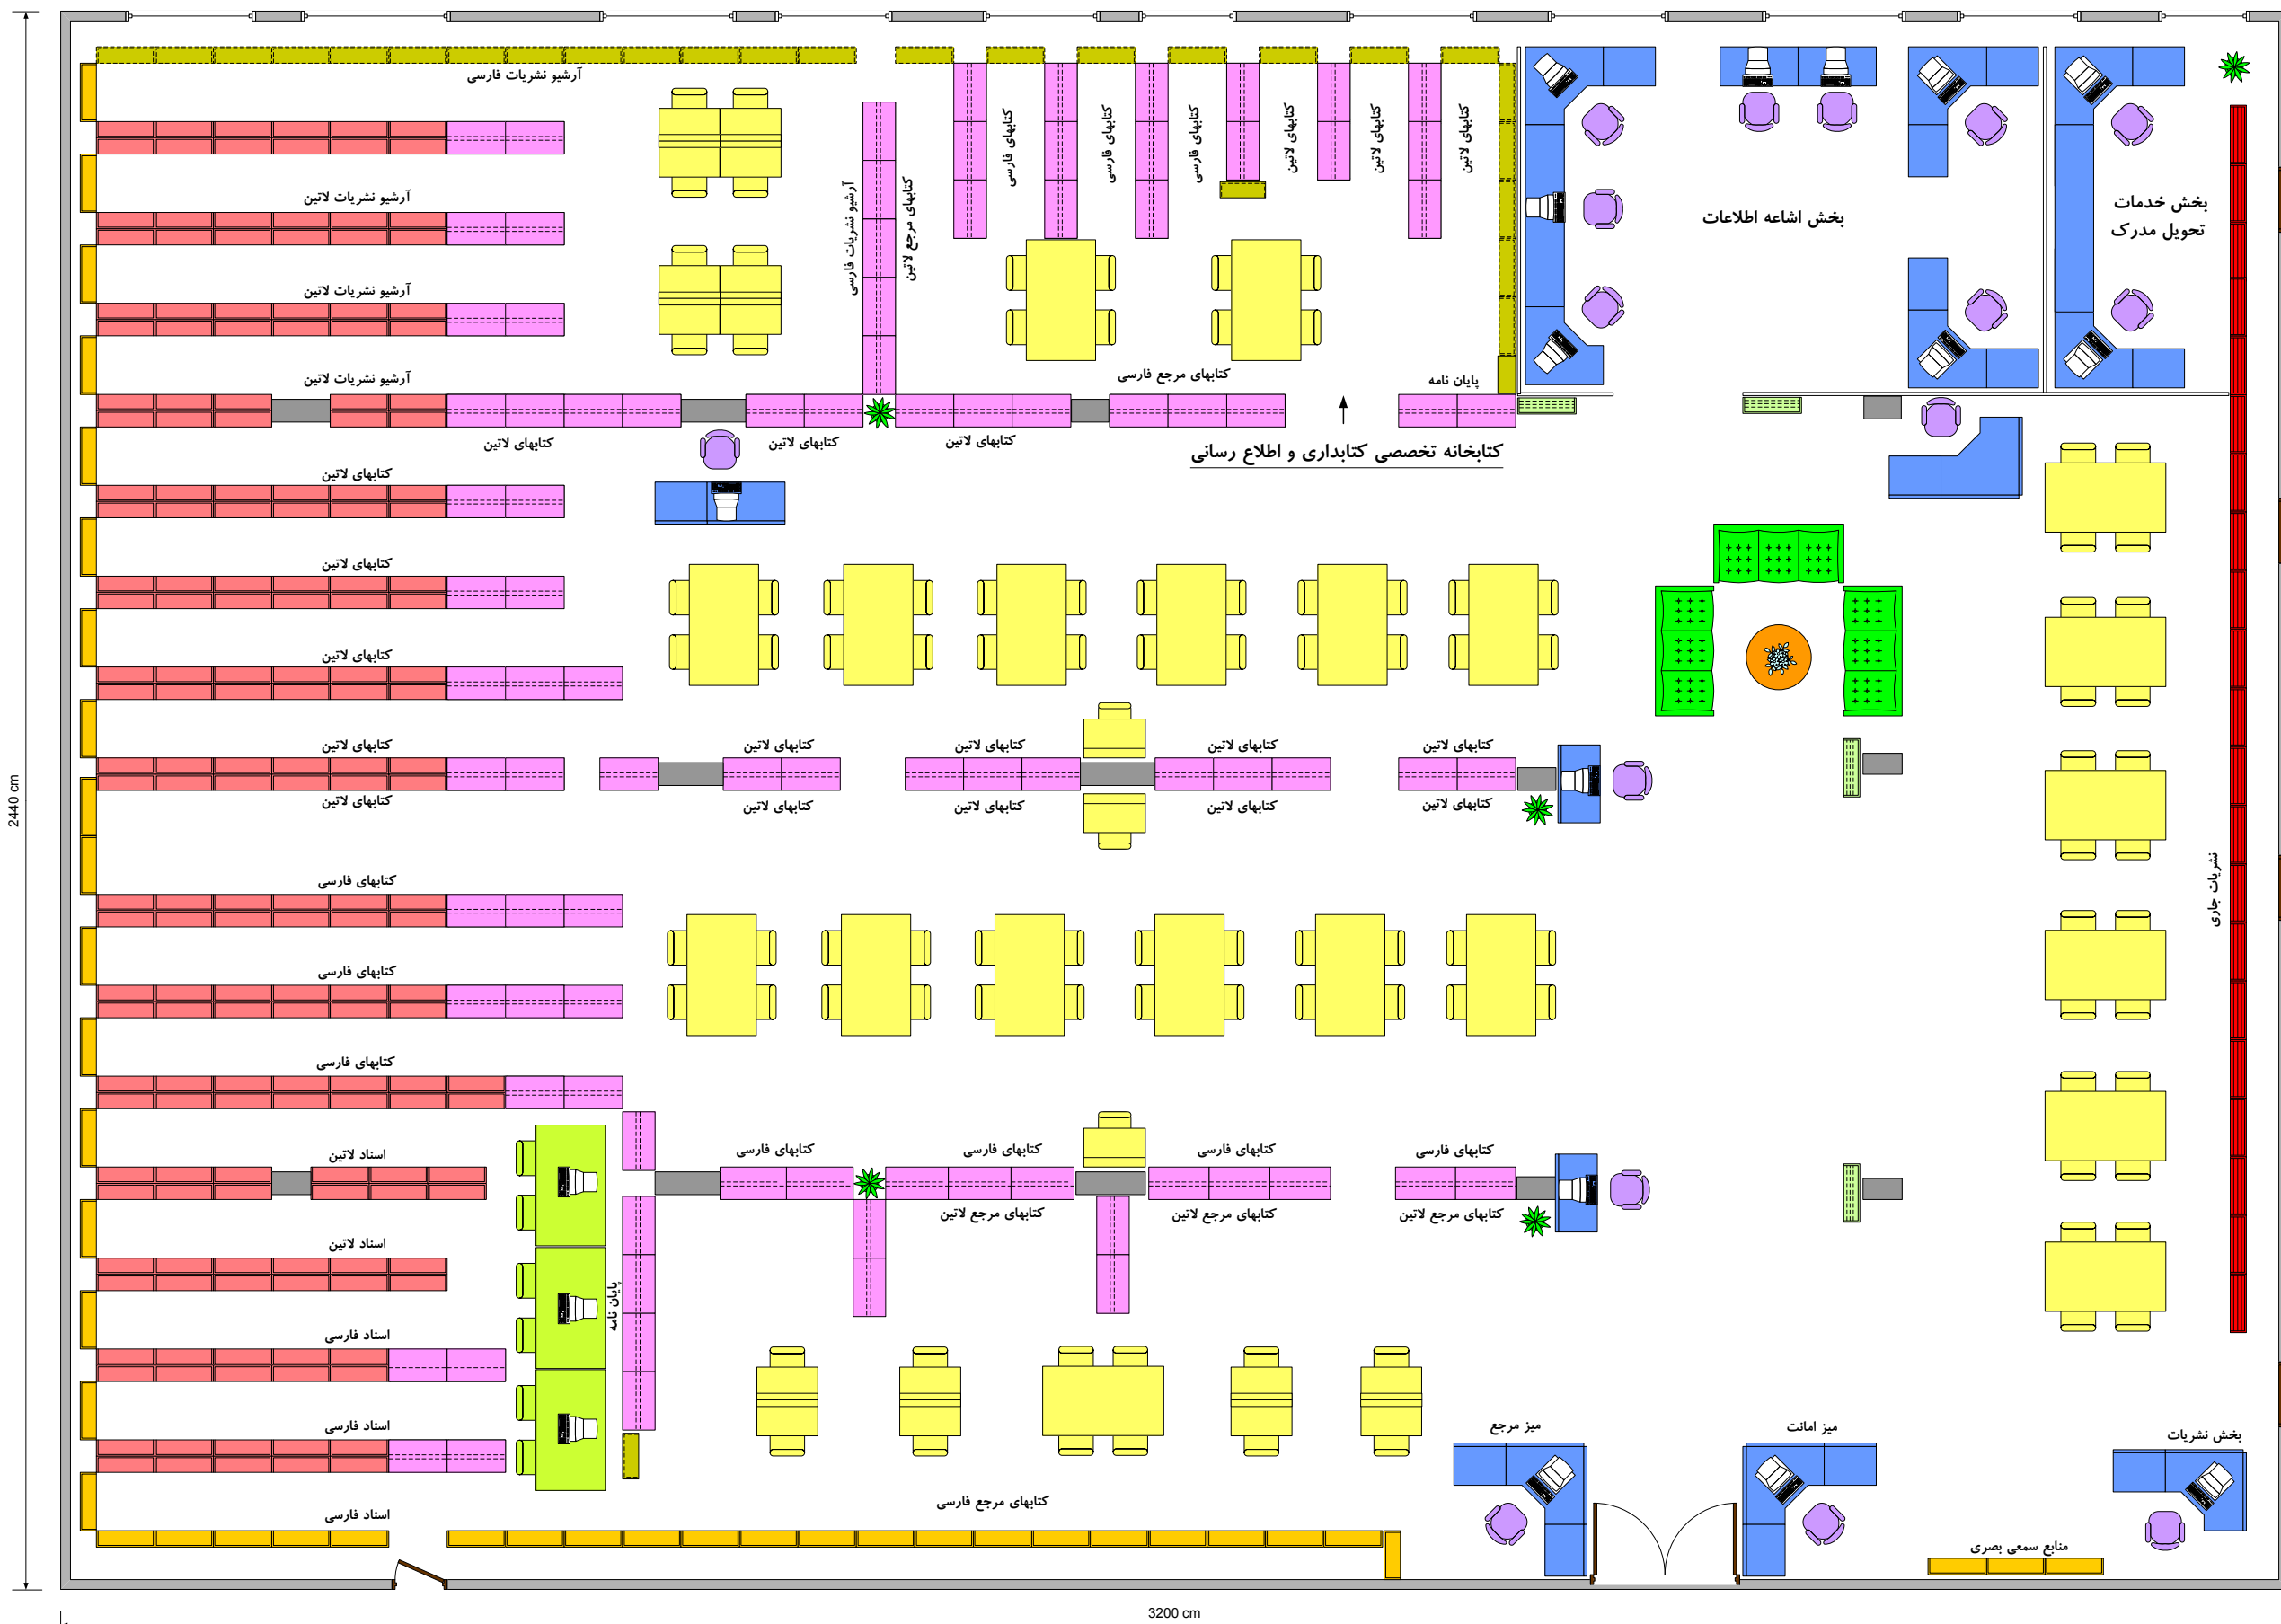

چیدمان کتابخانه مرکزی کشاورزی

آدرس: بزرگراه چمران - خیابان بن - باغ کشاورزی - سازمان تحقیقات و آموزش کشاورزی - مرکز اطلاعات و مدارک علمی جهاد کشاورزی
 صندوق پستی ۱۱۱-۱۹۳۵
 تلفن ۲۲۴۰۱۰۸۶ - ۲۲۴۱۳۲۶
 شماره ۲۲۴۱۳۲۵
 سایت www.agrisis.org

مقیاس: 1:40

-  قفسه کوتاه یکطرفه
-  قفسه کوتاه دوطرفه
-  قفسه بلند یکطرفه
-  قفسه بلند دوطرفه
-  ستون
-  قفسه نمایش کاتالوگ
-  قفسه نشریات
-  پارتیشن
-  گلدان

طراحی: امیرزنده رود ۹۱۳۳۱۳۹۹۰۸

2440 cm

3200 cm